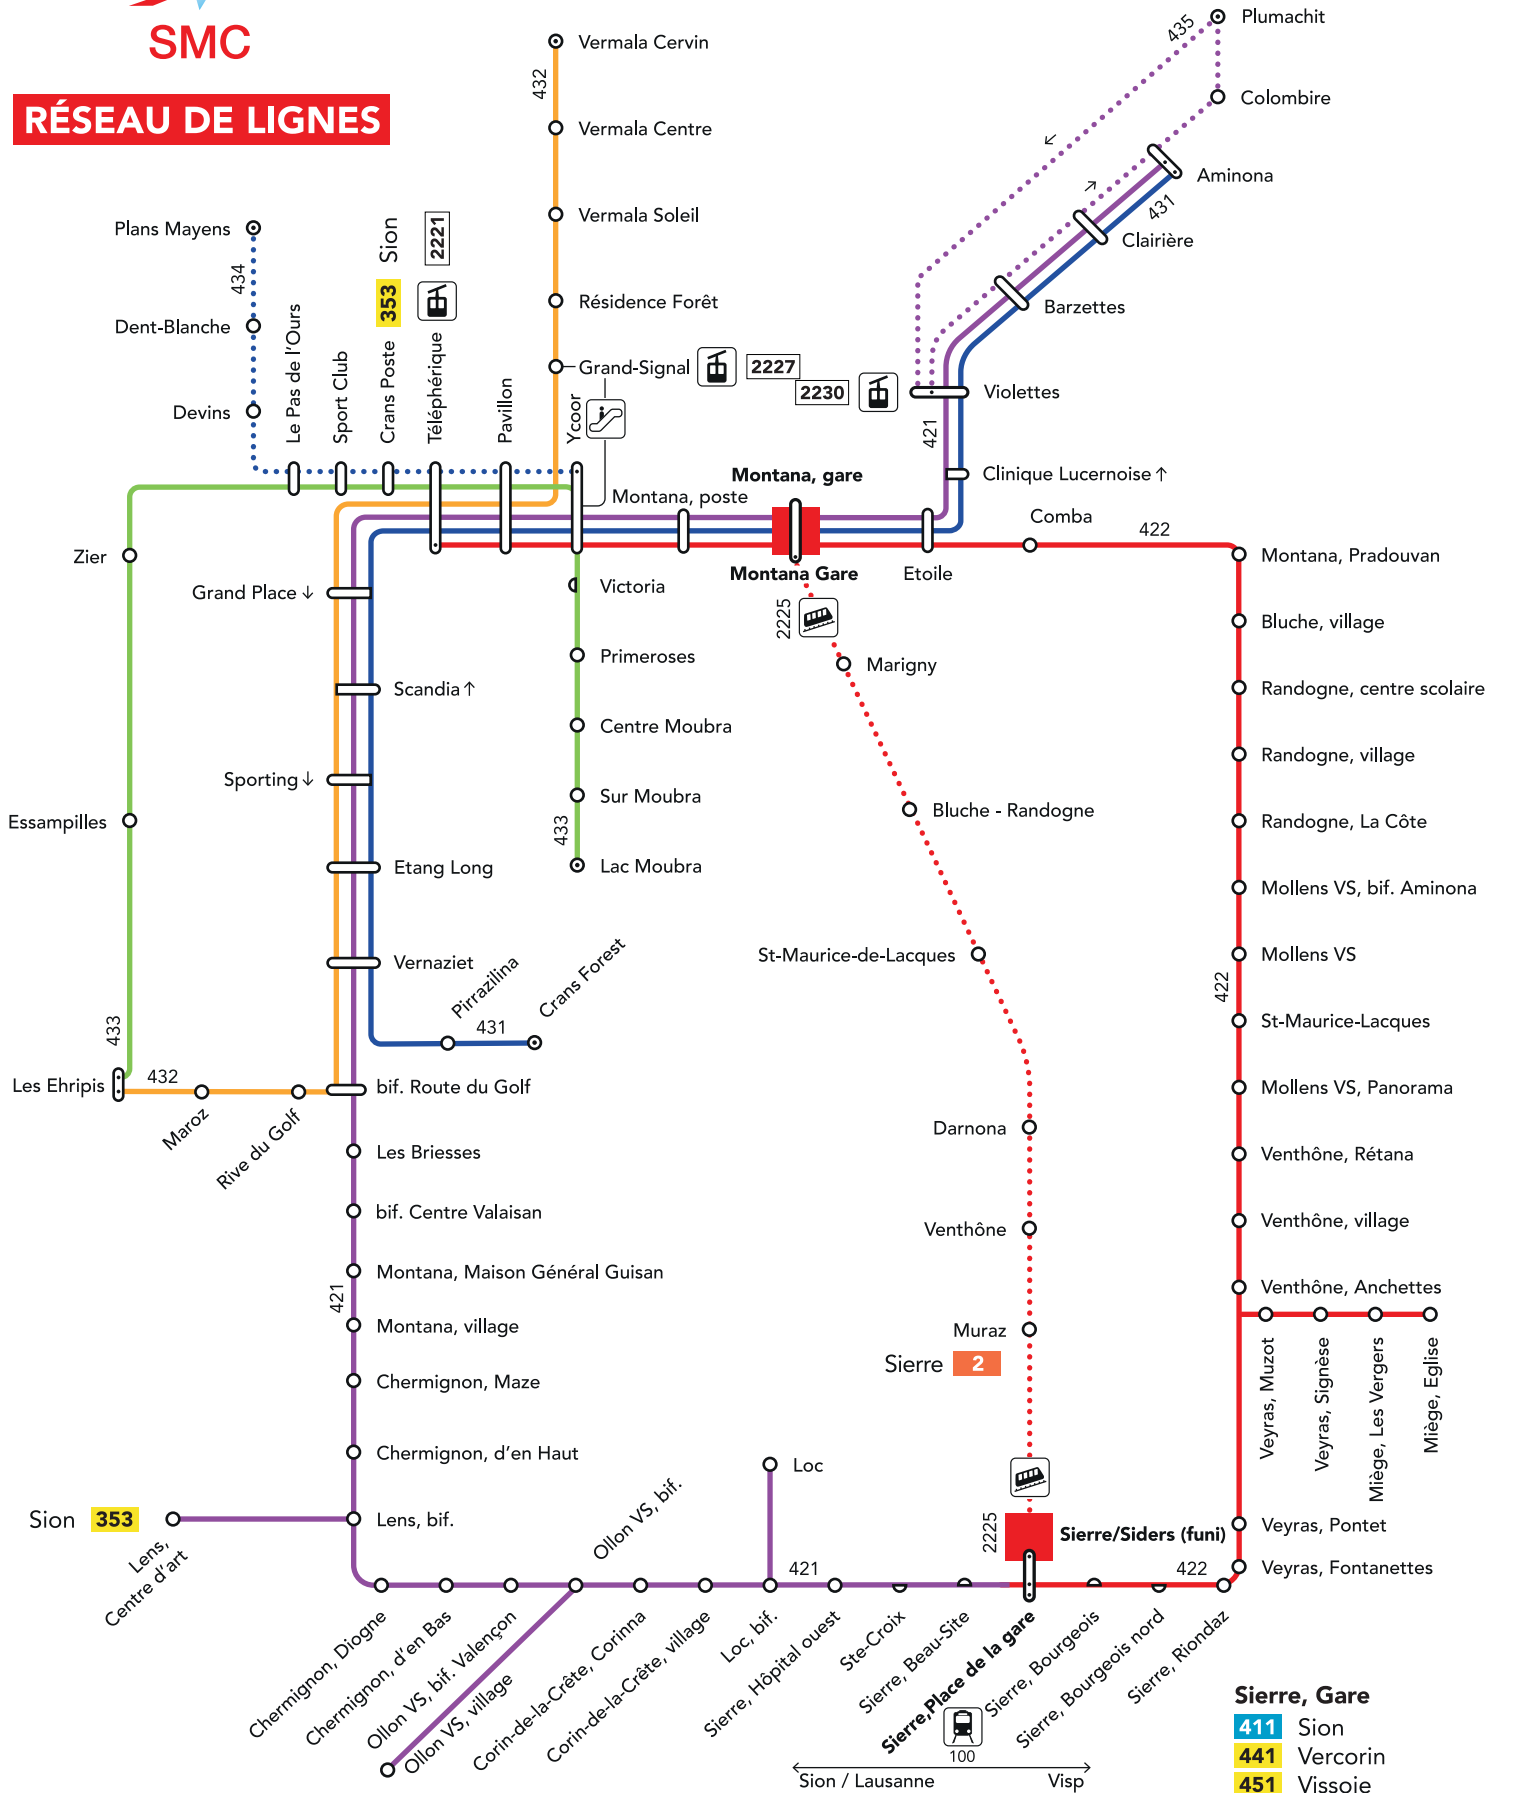

RÉSEAU DE LIGNES

○ — : Terminus

Lignes régionales

- 2225 : Sierre - Montana Gare
- 421 : Sierre - Chermignon - Crans - Montana - Aminona
- 422 : Sierre - Mollens - Montana - Crans

Réseau urbain Crans-Montana

- 431 : Crans Forest - Aminona
- 432 : Les Ehripis - Vermala Cervin
- 433 : Les Ehripis - Lac Moubra
- 435 : Violettes - Aminona - Plumachit (été uniquement)
- 434 : Ycoor - Téléphérique - Plans Mayens (été uniquement)