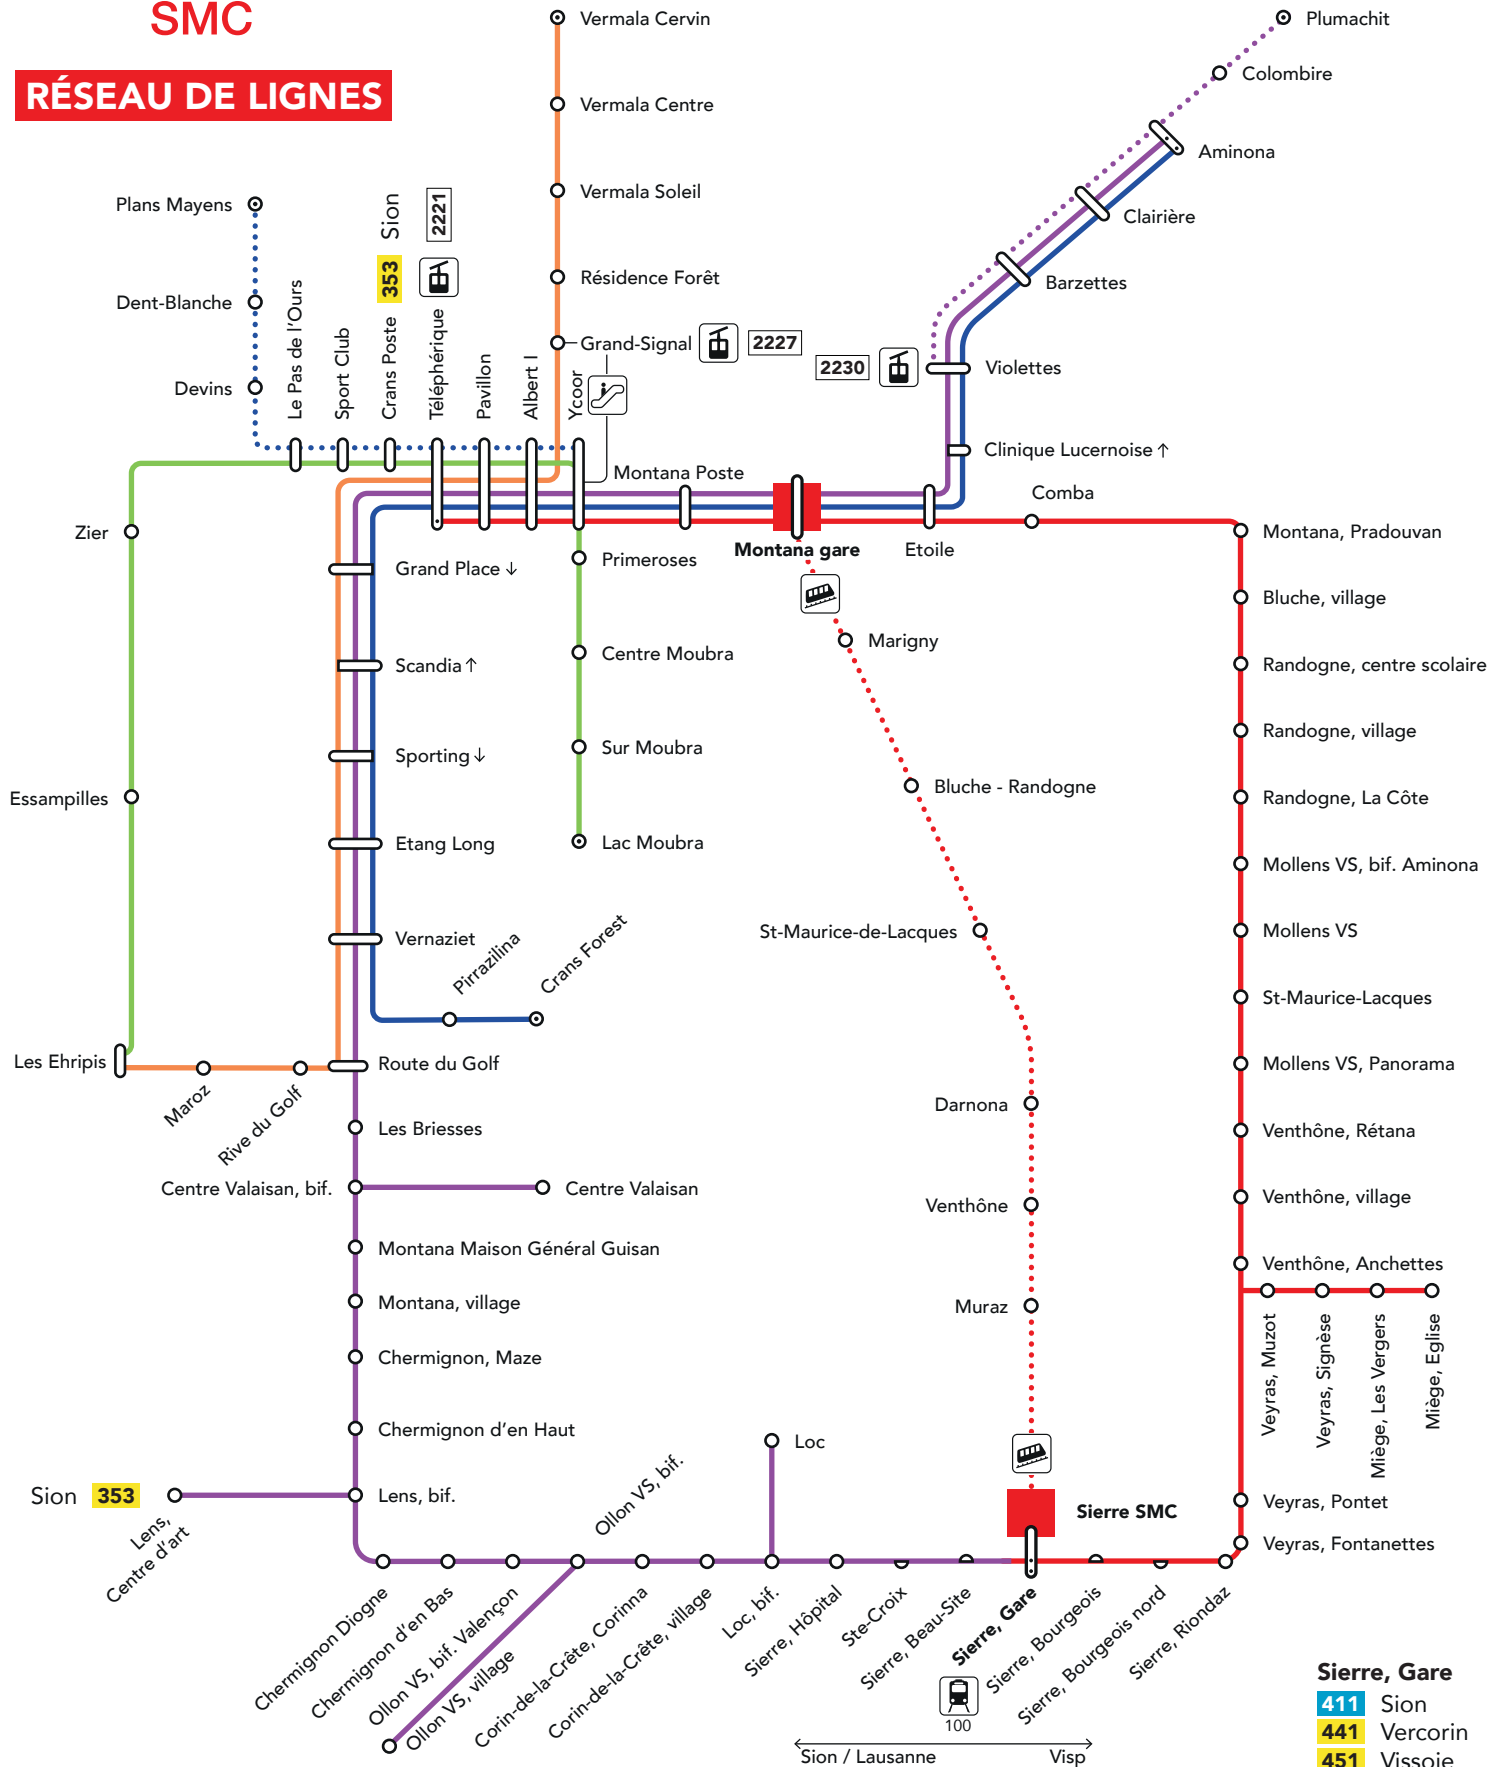

# RÉSEAU DE LIGNES

○ — : Terminus

### Lignes régionales

- ..... 2225 : Sierre - Montana Gare
- 12.421 : Sierre - Chermignon - Crans - Montana - Aminona
- 12.422 : Sierre - Mollens - Montana - Crans

### Réseau navettes Crans-Montana

- Ligne 12.431 : Crans Forest - Aminona
- Ligne 12.432 : Les Ehripis - Vermala Cervin
- Ligne 12.433 : Les Ehripis - Lac Moubra
- ..... Ligne 12.435 : Violettes - Aminona - Plumachit (été uniquement)
- ..... Ligne 12.434 : Ycoor - Téléphérique - Plans Mayens (été uniquement)

### Sierre, Gare

- 411 Sion
- 441 Vercorin
- 451 Vissoie
- 461 Varen