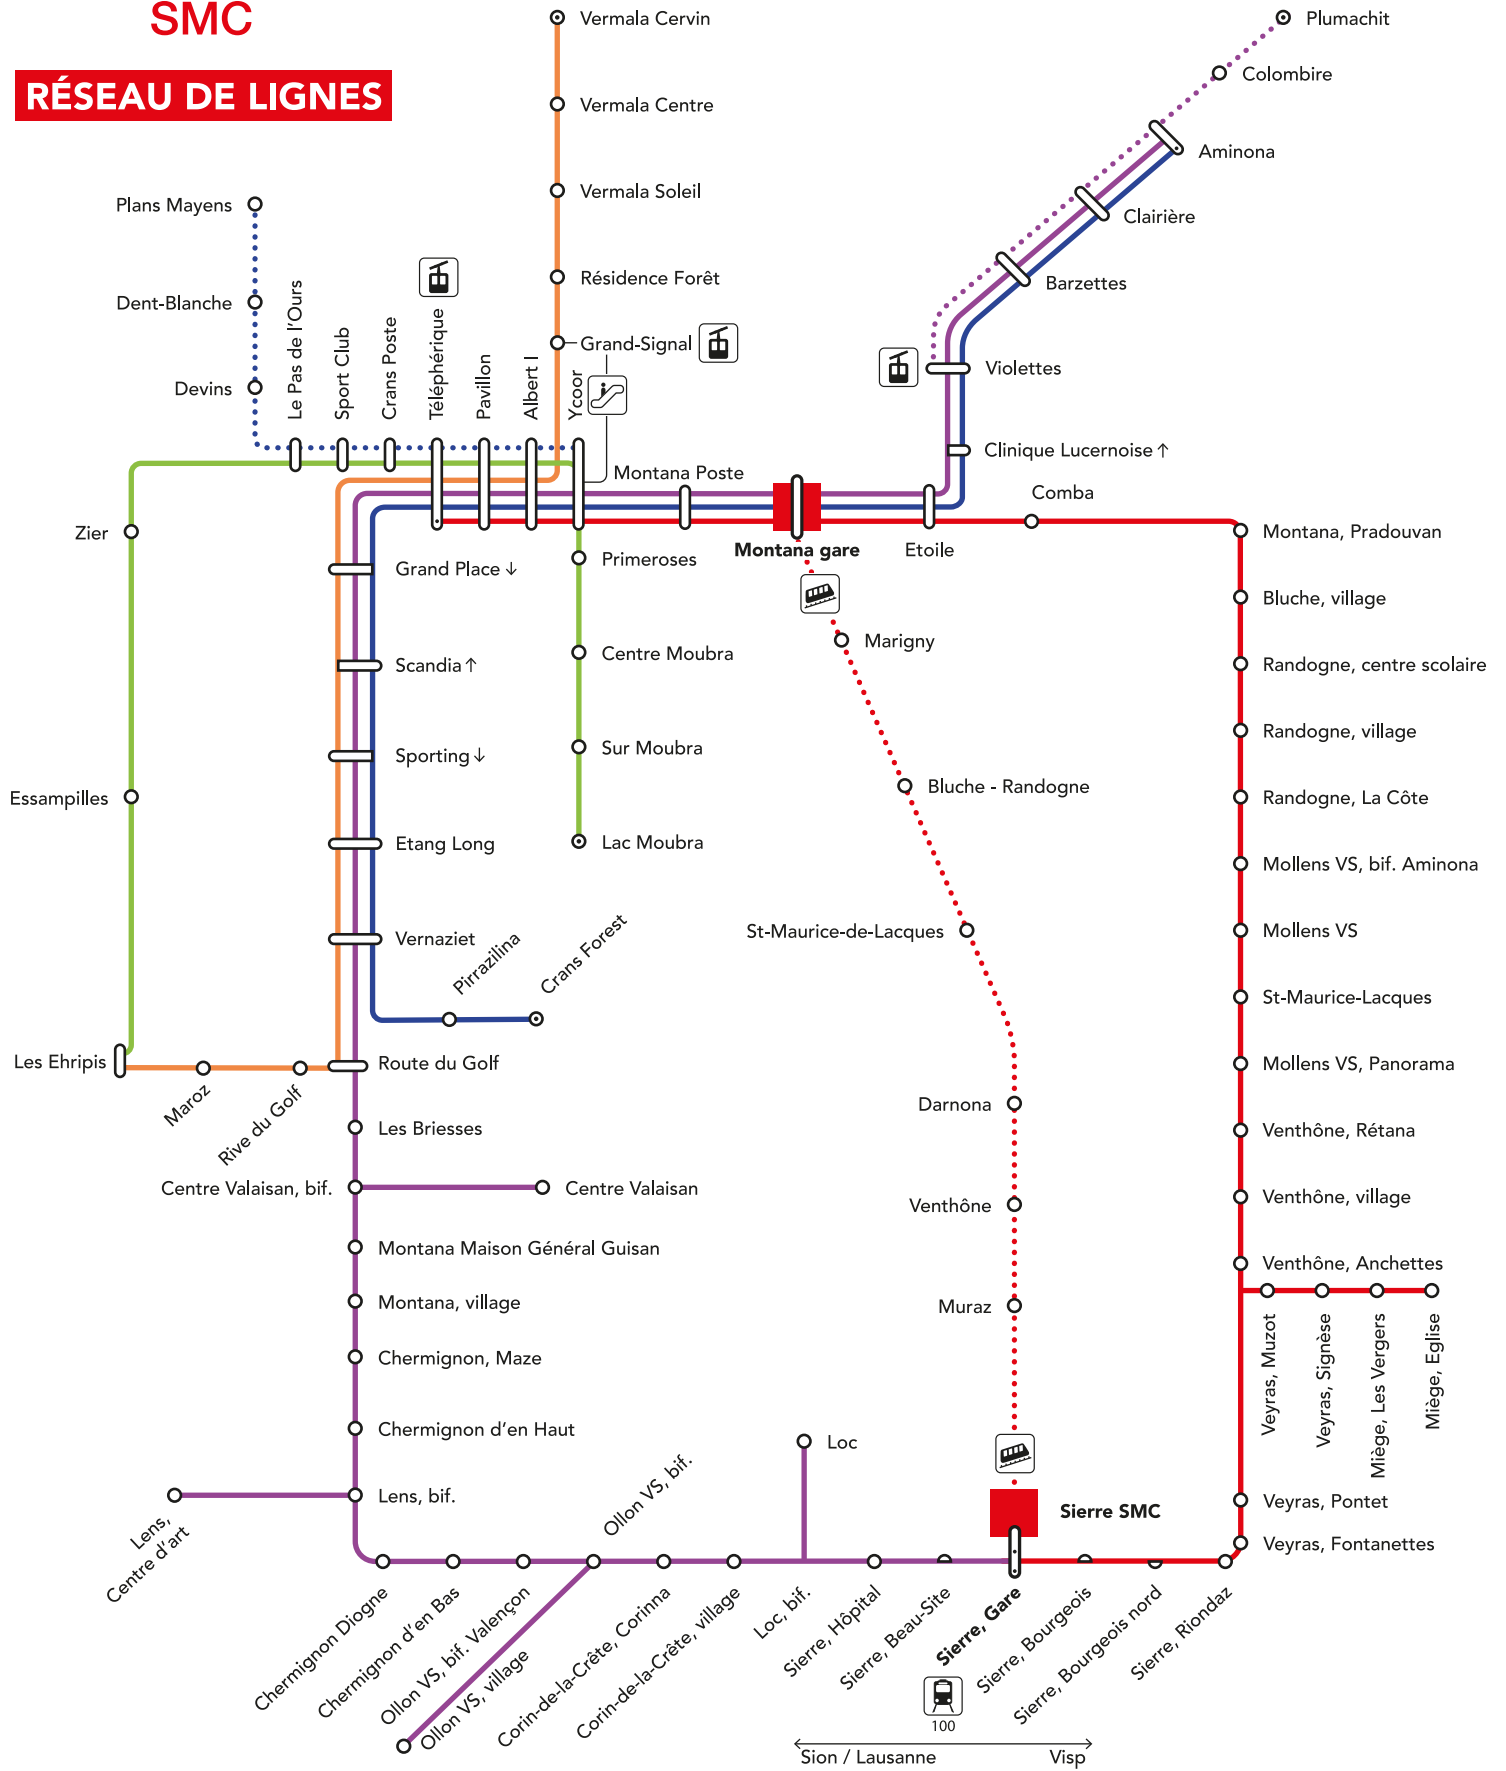

SMC

**RÉSEAU DE LIGNES**

○ — : Terminus

**Lignes régionales**

- ..... 2225 : Sierre - Montana Gare
- 12.421 : Sierre - Chermignon - Crans - Montana - Aminona
- 12.422 : Sierre - Mollens - Montana - Crans

**Réseau navettes Crans-Montana**

- Ligne 12.431 : Crans Forest - Aminona
- Ligne 12.432 : Les Ehripis - Vermala Cervin
- Ligne 12.433 : Les Ehripis - Lac Moubra
- ..... Ligne 12.435 : Violettes - Aminona - Plumachit (été uniquement)
- ..... Ligne 12.434 : Ycoor - Téléphérique - Plans Mayens (été uniquement)