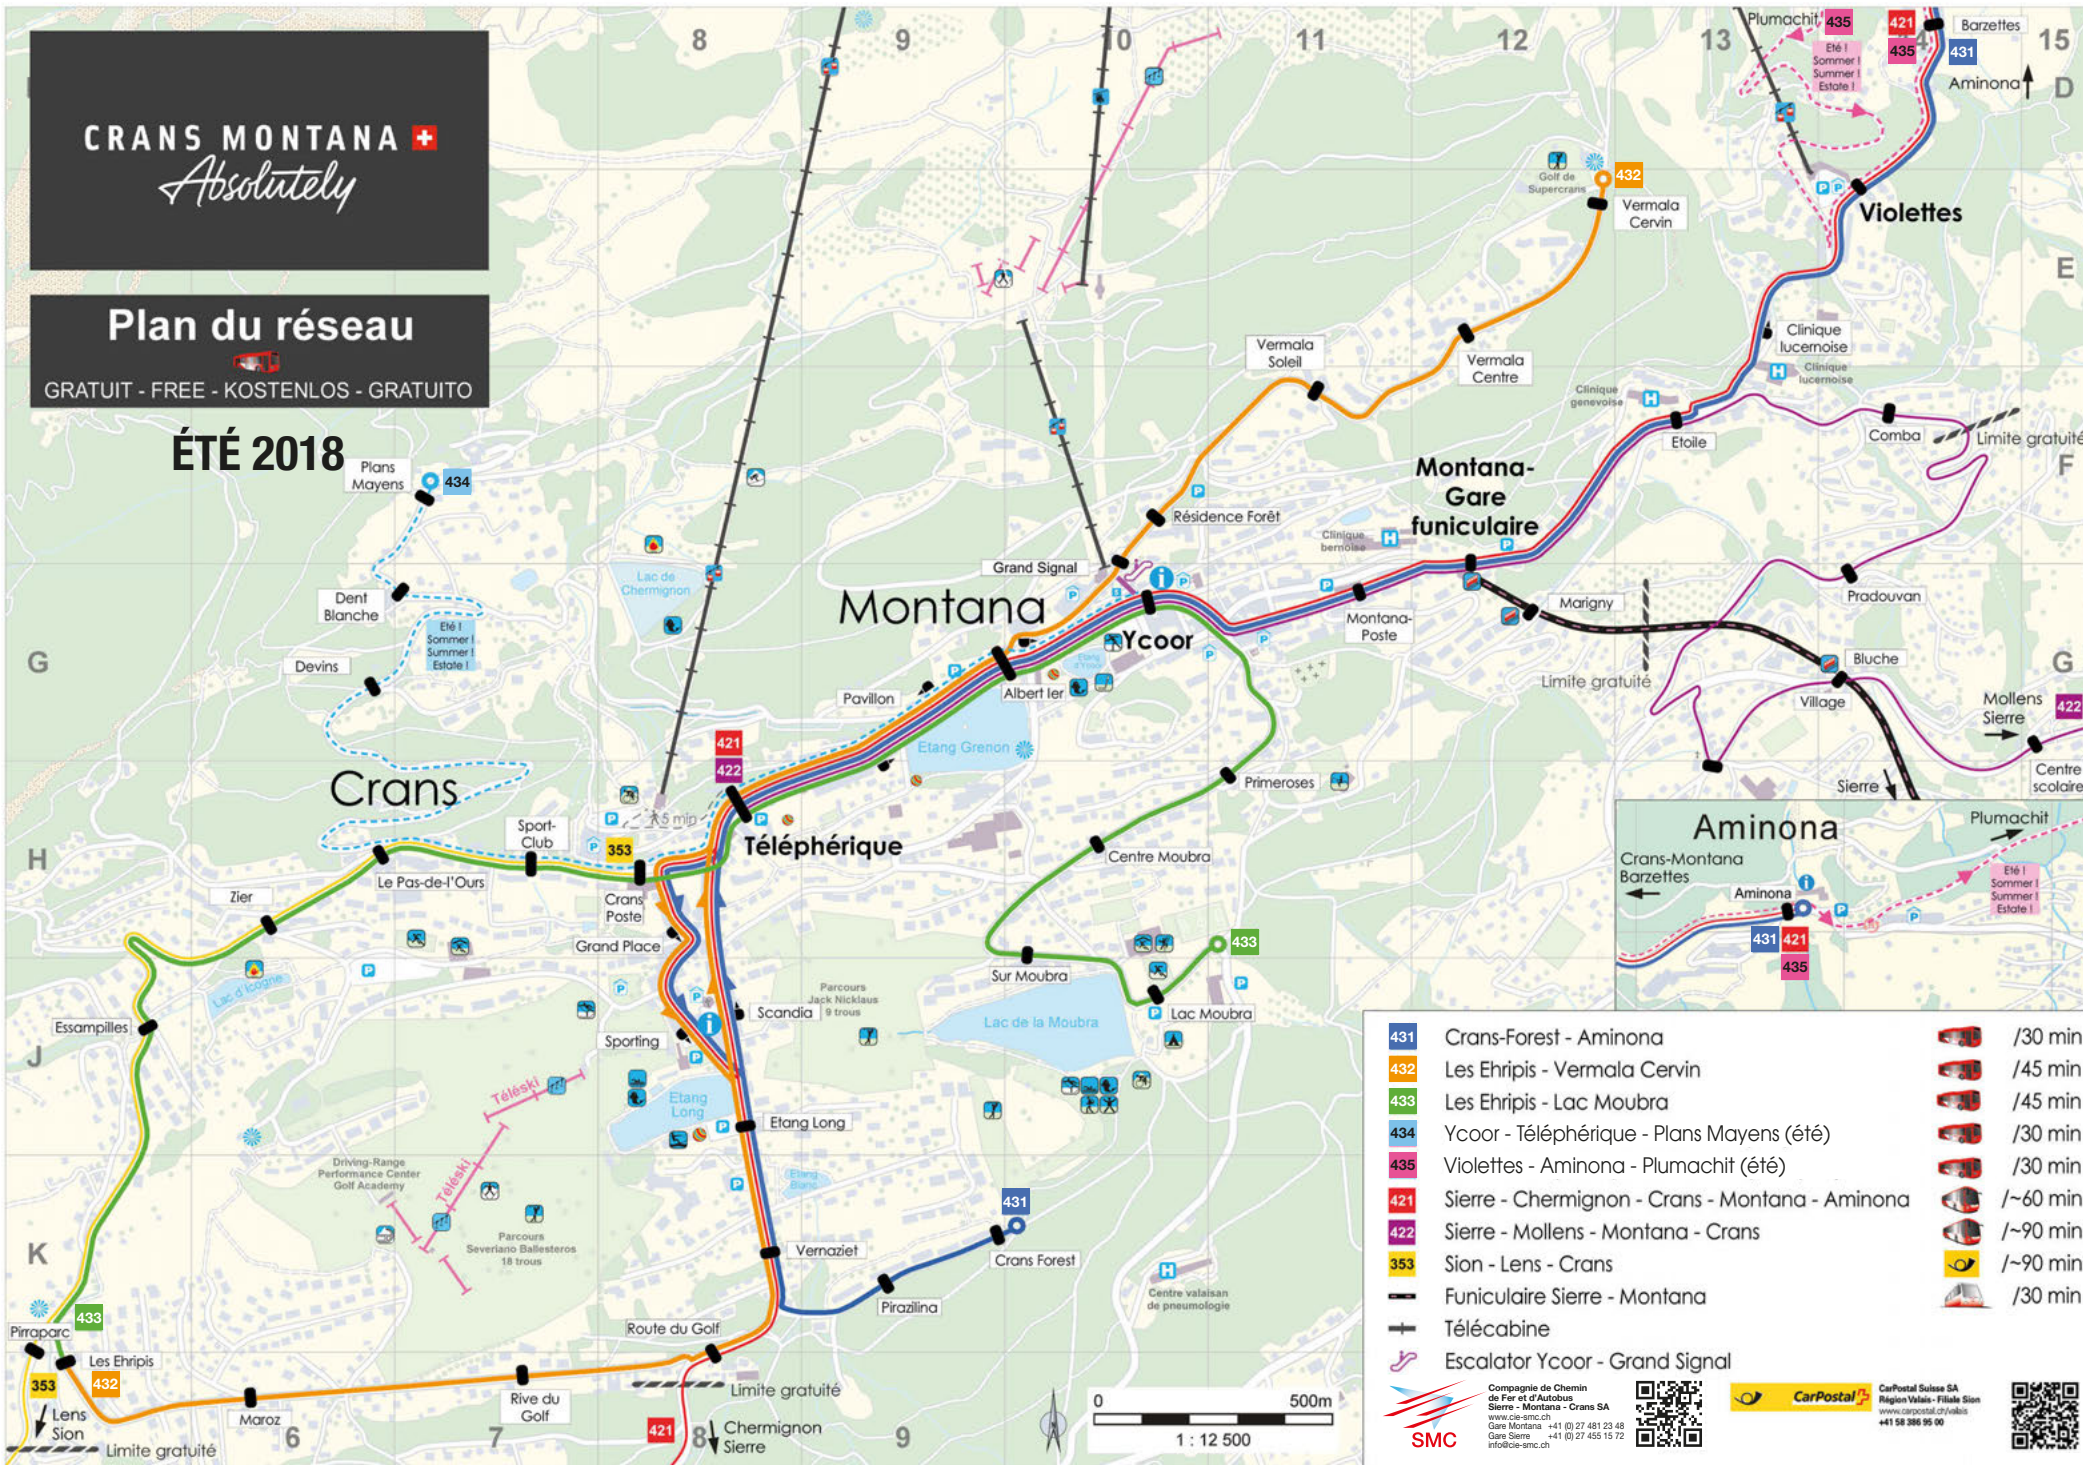

CRANS MONTANA 
Absolutely

Plan du réseau

GRATUIT - FREE - KOSTENLOS - GRATUITO

ÉTÉ 2018

	431 Crans-Forest - Aminona		/30 min
	432 Les Ehripis - Vermala Cervin		/45 min
	433 Les Ehripis - Lac Moubra		/45 min
	434 Ycoor - Téléphérique - Plans Mayens (été)		/30 min
	435 Violettes - Aminona - Plumachit (été)		/30 min
	421 Sierre - Chermignon - Crans - Montana - Aminona		/~60 min
	422 Sierre - Mollens - Montana - Crans		/~90 min
	353 Sion - Lens - Crans		/~90 min
	Funiculaire Sierre - Montana		/30 min
	Télécabine		
	Escalator Ycoor - Grand Signal		

 Compagnie de Chemin de Fer et d'Autobus Sierre - Montana - Crans SA
 www.cie-smc.ch
 Gare Montana +41 (0) 27 481 23 48
 Gare Sierre +41 (0) 27 455 15 72
 info@cie-smc.ch

 CarPostal Suisse SA
 Région Valais - Filiale Sion
 www.carpostal.ch/valais
 +41 58 386 95 00