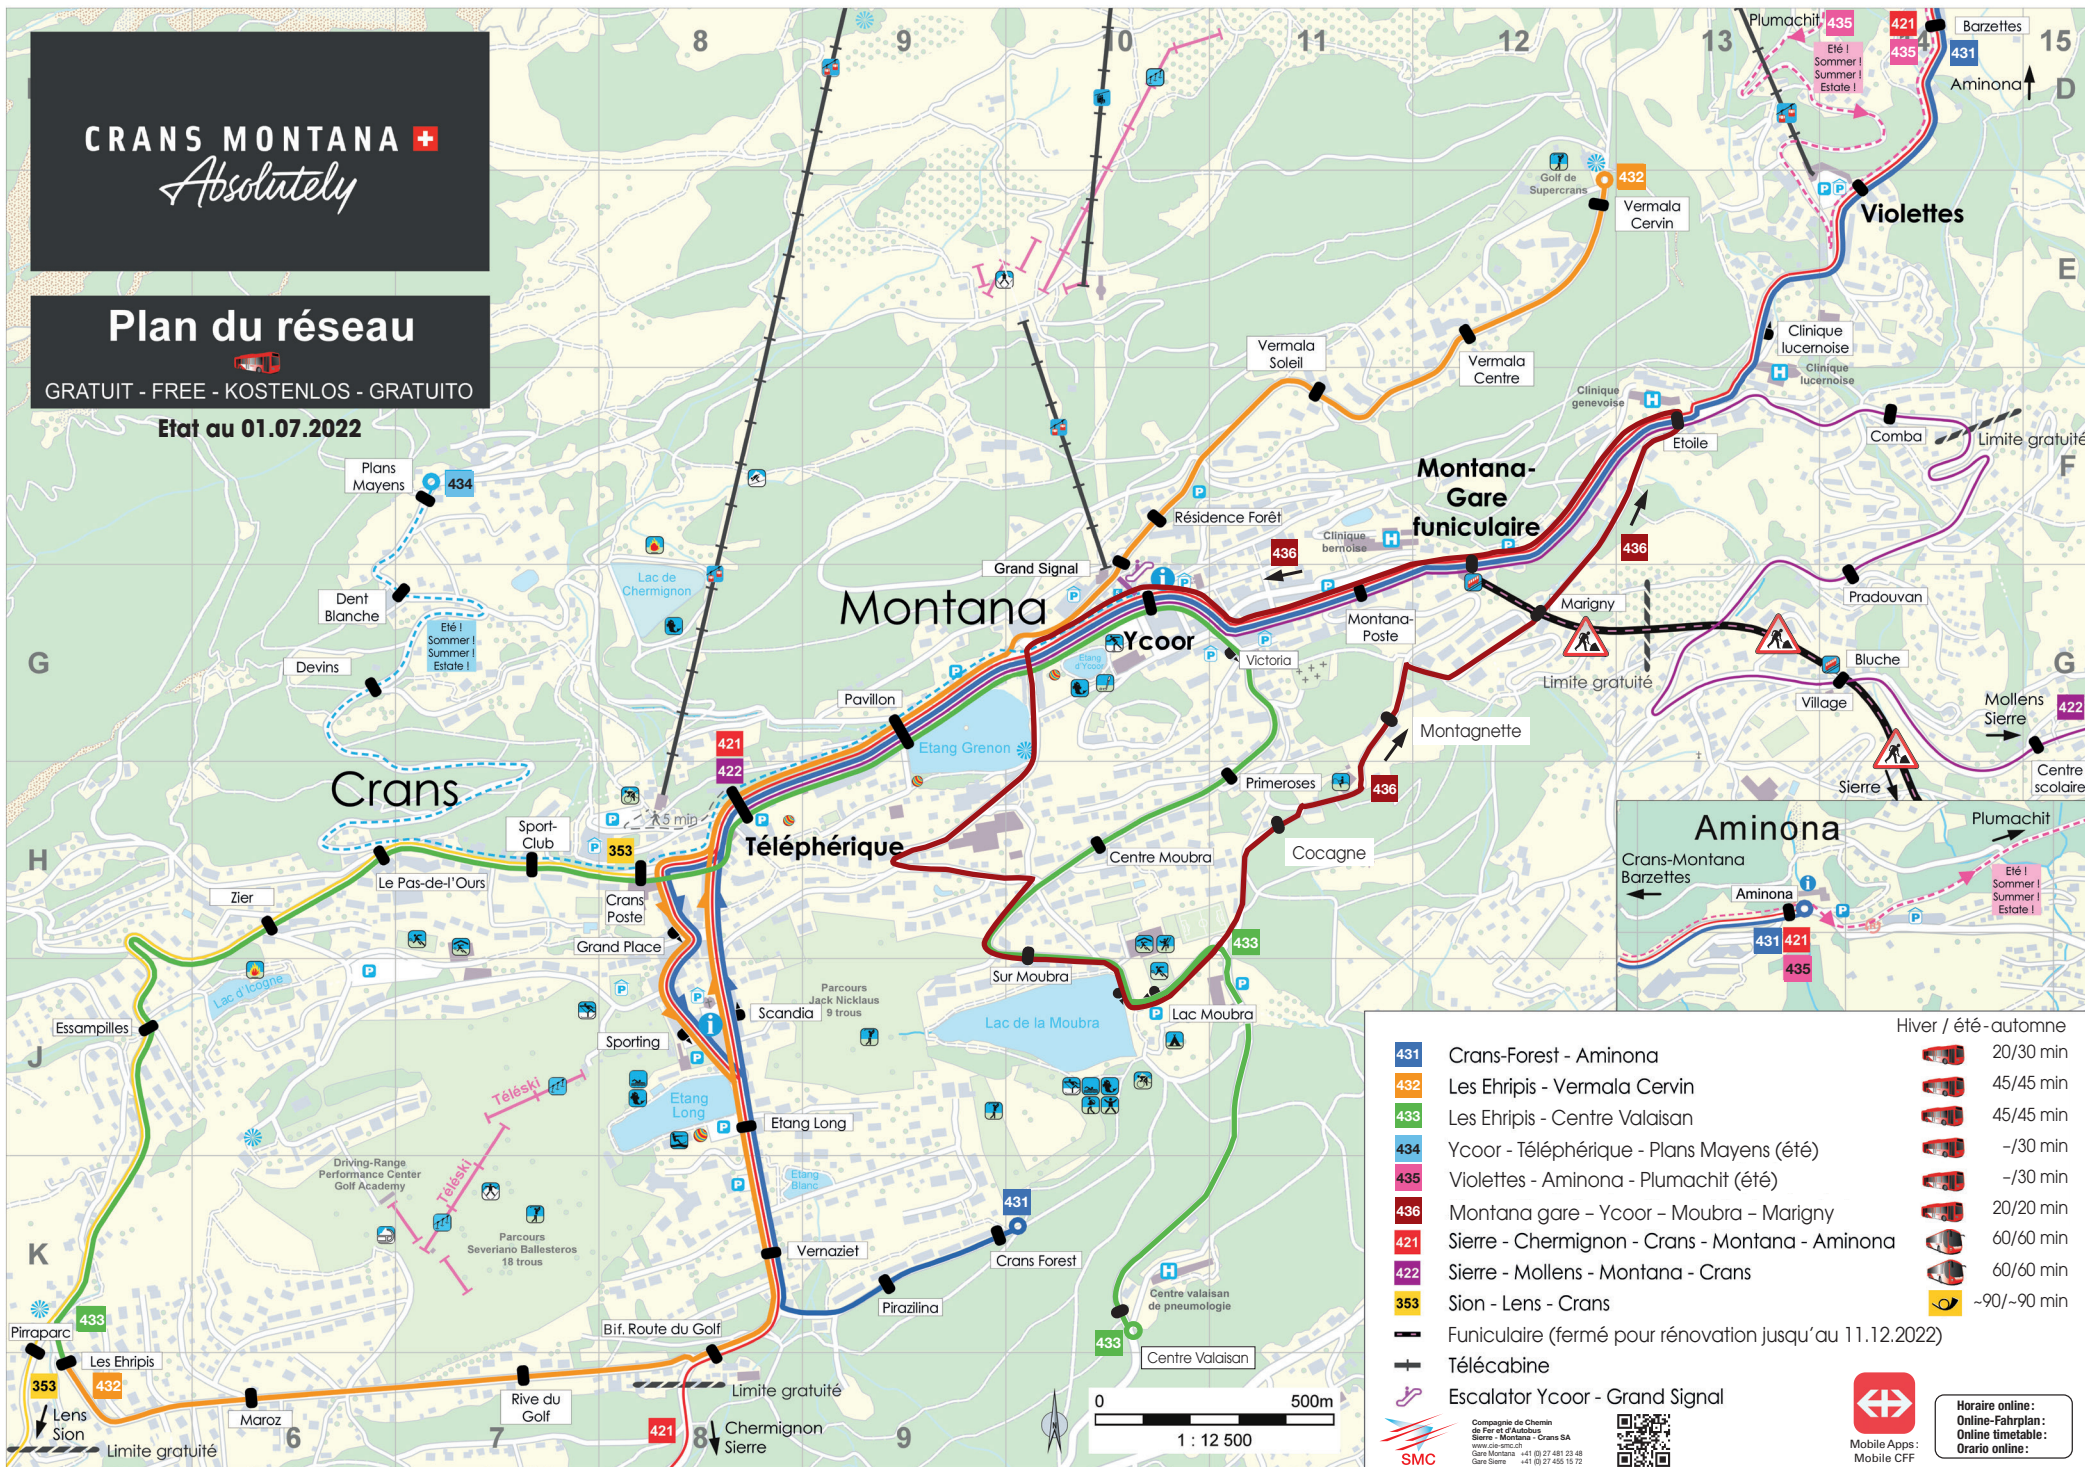

CRANS MONTANA

Absolutely

Plan du réseau

GRATUIT - FREE - KOSTENLOS - GRATUITO

Etat au 01.07.2022

Line Number	Route	Season	Duration
431	Crans-Forest - Aminona	Hiver / été-automne	20/30 min
432	Les Ehripi - Vermala Cervin		45/45 min
433	Les Ehripi - Centre Valaisan		45/45 min
434	Ycoor - Téléphérique - Plans Mayens (été)		~30 min
435	Violettes - Aminona - Plumachit (été)		~30 min
436	Montana gare - Ycoor - Moubra - Marigny		20/20 min
421	Sierre - Chermignon - Crans - Montana - Aminona		60/60 min
422	Sierre - Mollens - Montana - Crans		60/60 min
353	Sion - Lens - Crans		~90/~90 min
Icon: Funicular	Funiculaire (fermé pour rénovation jusqu'au 11.12.2022)		
Icon: Cable Car	Télécabine		
Icon: Escalator	Escalator Ycoor - Grand Signal		

Horaires online:
Online-Fahrplan:
Online timetable:
Orario online:

Mobile Apps:
Mobile CFF